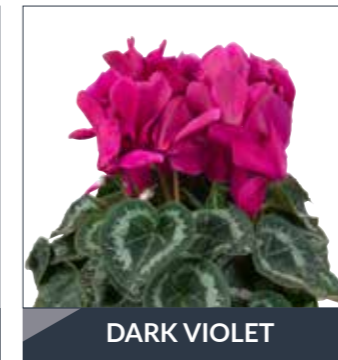

Halios® Victoria	84	18 - 36	16 - 20 weeks	13 - 17 cm 25 - 40 cm

Super Serie® XL

6298989

6298985

6298970

6298993

MIX

DARK VIOLET